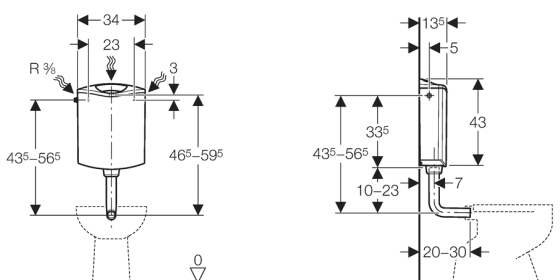

Geberit nazidni vodokotlić AP116plus, dvokoličinsko ispiranje, s okvirom za ubacivanje kocki u vodokotlić

Svojstva

- Dvokoličinsko ispiranje
- Niskošumno
- Tipka za ispiranje za ubacivanje kocki za vodokotlić, preklopiva
- Potpuno izolirano protiv kondenzacije
- Niskomontažni
- Priključak vode bočno ili straga u sredini

Tehnički podaci

Tlak protoka	0,5–10 bar
Buka u vodovima kod 3 bara	17 dB(A)
Maksimalna temperatura skladištenja	40 °C
Maksimalna temperatura vode	25 °C
Tvorničke postavke količine vode za ispiranje	6 i 3 l
Područje podešavanja velike količine vode za ispiranje	6–7,5 l
Područje podešavanja male količine vode za ispiranje	3–4,5 l
Materijal	ABS

Opseg dobave

- Armirano crijevo 3/8"
- Nosač kocke za ubacivanje u vodokotlić
- Isplavno koljeno 90° od ABS-a, ø 50 / 44 mm, 23 x 23 cm
- Brtveni naglavak od EPDM-a, ø 44/55 mm
- Pričvrсни materijal

Artikl

Br. art.	Boja
136.444.11.1	alpsko bijela

 Za dodatnu narudžbu: kutni ventil 1/2"